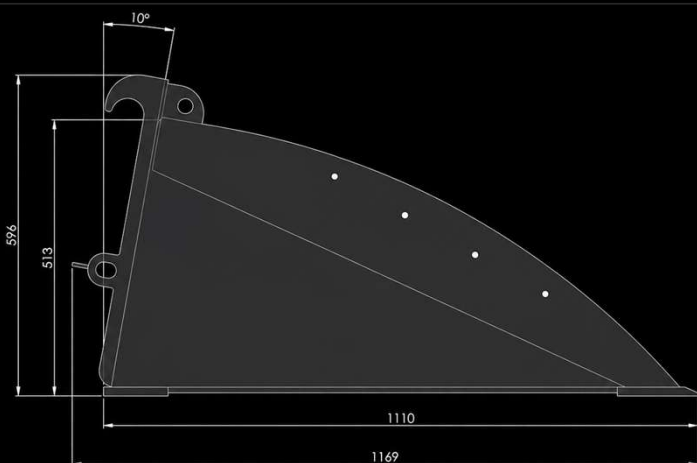

Anpassad för din Euroloader L18–L50

SLITSTARK KONSTRUKTION

Förstärkt för tuff användning över tid

MÅNGSIDIG ANVÄNDNING

Perfekt för grus, jord, snö, och andra lösa material.

BREDD	KAPACITET	VIKT	FÄSTE	PASSAR
2000 mm	0.73 m ³	309 kg	Euro ELLER SMS	L18 – L30T – L50