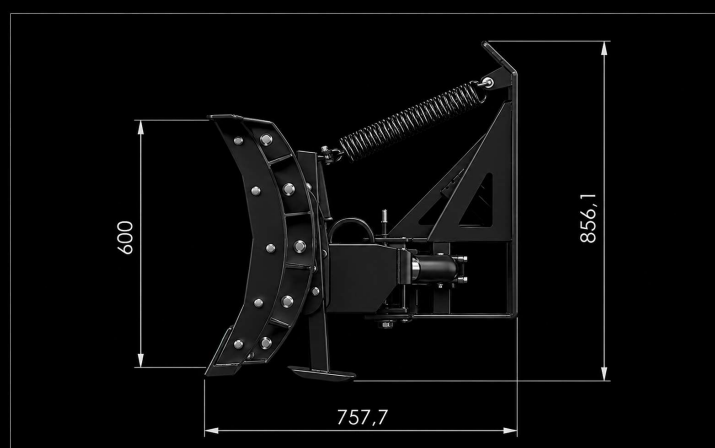

BREDD	KAPACITET	VIKT	FÄSTE	PASSAR
2000 mm	0.73 m³	309 kg	Euro ELLER SMS	L18 – L30T – L50

Från

19 900 SEK

Exkl moms

EUROLOADER SVERIGE

✉ info@euro-loader.se

☎ 072-082 00 14

Scanna för att hitta fler tillbehör