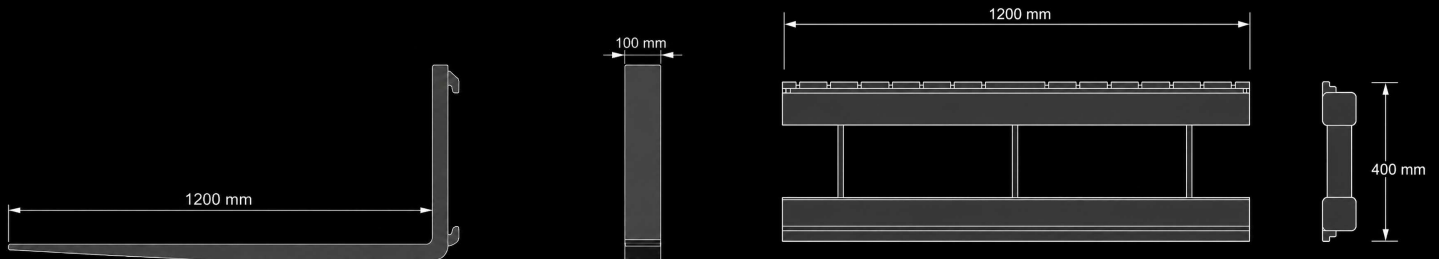

MÅNGSIDIG ANVÄNDNING

Perfekt för pallar, virke, foder storsäck och byggmaterial

GAFFELLÄNGD	MAX LAST	VIKT	FÄSTE	PASSAR
1200 mm	1 500 kg	148 kg	Euro ELLER SMS	L18 - L30T - L50

Från
6 900 SEK

Exkl moms

EUROLOADER SVERIGE

info@euro-loader.se

072-082 00 14

Scanna för att
hitta fler tillbehör