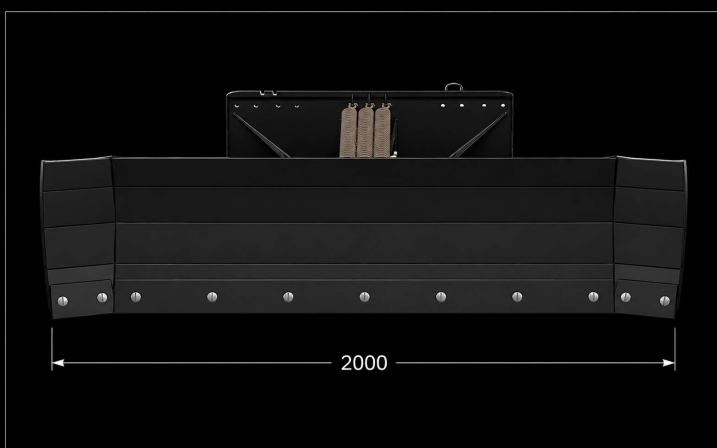

BREDD	KAPACITET	VIKT	FÄSTE	PASSAR
2000 mm	0.73 m³	309 kg	Euro ELLER SMS	L18 – L30T – L50

Från

19 900 SEK

Exkl moms

EUROLOADER SVERIGE

✉ info@euro-loader.se

☎ 072-082 00 14

Scanna för att hitta fler tillbehör