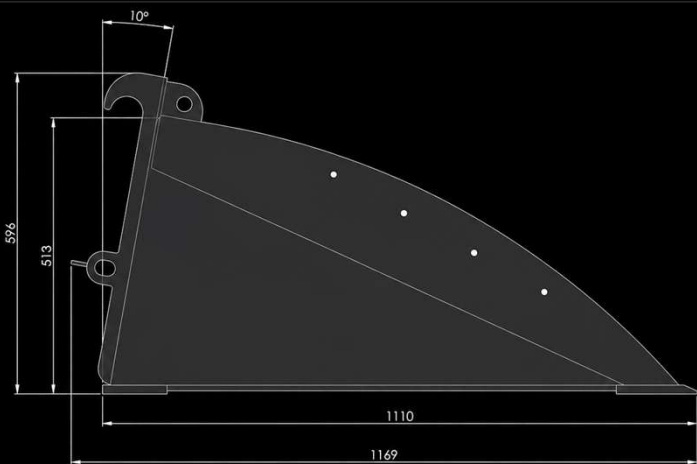

#### MÅNGSIDIG ANVÄNDNING

Perfekt för grus, jord, snö, och andra lösa material.

BREDD	KAPACITET	VIKT	FÄSTE	PASSAR
2000 mm	0.73 m <sup>3</sup>	309 kg	Euro ELLER SMS	L18 – L30T – L50

Från  
**5 900 SEK**

Exkl moms