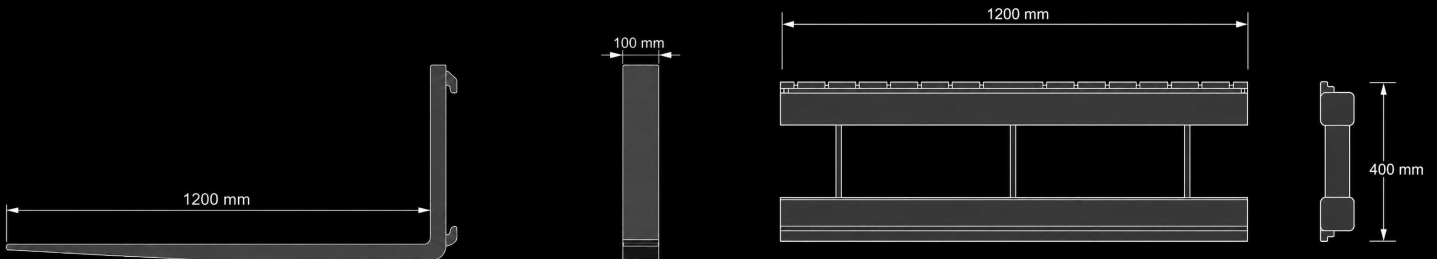

MÅNGSIDIG ANVÄNDNING

Perfekt för pallar, virke, foder storsäck och byggmaterial

GAFFELLÄNGD	MAX LAST	VIKT	FÄSTE	PASSAR
1200 mm	1 500 kg	148 kg	Euro ELLER SMS	L18 - L30T - L50

Från
6 900 SEK

Exkl moms

EUROLOADER SVERIGE

info@euro-loader.se

072-082 00 14

Scanna för att
hitta fler tillbehör