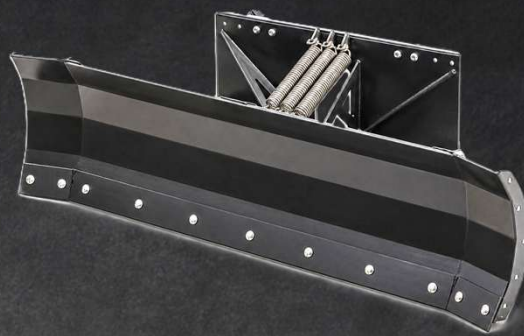

SNÖBLAD

FÖR EFFEKTIV VINTERHÅLLNING

2500 mm

BREDD

0.73 m³

KAPACITET

390 kg

VIKT

SMS / EURO

FÄSTE

Ett kraftigt snöblad för effektiv röjning av gårdsplaner, vägar och större ytor.

Effektiv snöröjning i smidigt format

Hydrauliskt vinklingsbart blad som gör det enkelt att styra snön åt rätt håll vid daglig vinterhållning.

EFFEKTIV RÖJNING

Flyttar stora mängder snö snabbt och kontrollerat

HYDRAULISK VINKLING AV PLOGBLADET

Justera bladets arbetsvinkel enkelt under körning.

SLITSTARK KONSTRUKTION

Byggt för tuff användning.

MÅNGSIDIG VINTERANVÄNDNING

Perfekt för gårdsplaner, vägar, parkeringar och industrimark.

BREDD	KAPACITET	VIKT	FÄSTE	PASSAR
2000 mm	0.73 m ³	309 kg	Euro ELLER SMS	L18 – L30T – L50

Från

19 900 SEK

Exkl moms

EUROLOADER SVERIGE

✉ info@euro-loader.se