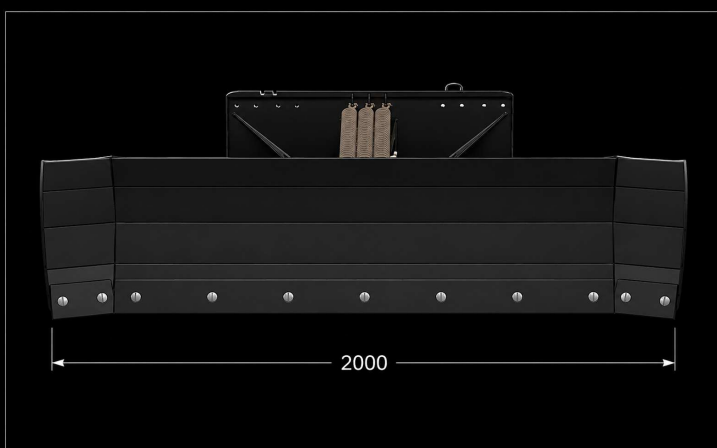

SNÖBLAD

FÖR EFFEKTIV VINTERHÅLLNING

2500 mm

BREDD

0.73 m³

KAPACITET

390 kg

VIKT

SMS / EURO

FÄSTE

Ett kraftigt snöblad för effektiv röjning av gårdsplaner, vägar och större ytor.

Effektiv snöröjning i smidigt format

Hydrauliskt vinklingsbart blad som gör det enkelt att styra snön åt rätt håll vid daglig vinterhållning.

EFFEKTIV RÖJNING

Flyttar stora mängder snö snabbt och kontrollerat

HYDRAULISK VINKLING AV PLOGBLADET

Justera bladets arbetsvinkel enkelt under körning.

SLITSTARK KONSTRUKTION

Byggt för tuff användning.

MÅNGSIDIG VINTERANVÄNDNING

Perfekt för gårdsplaner, vägar, parkeringar och industrimark.

BREDD	KAPACITET	VIKT	FÄSTE	PASSAR
2000 mm	0.73 m ³	309 kg	Euro ELLER SMS	L18 – L30T – L50

Från

19 900 SEK

Exkl moms

EUROLOADER SVERIGE

✉ info@euro-loader.se