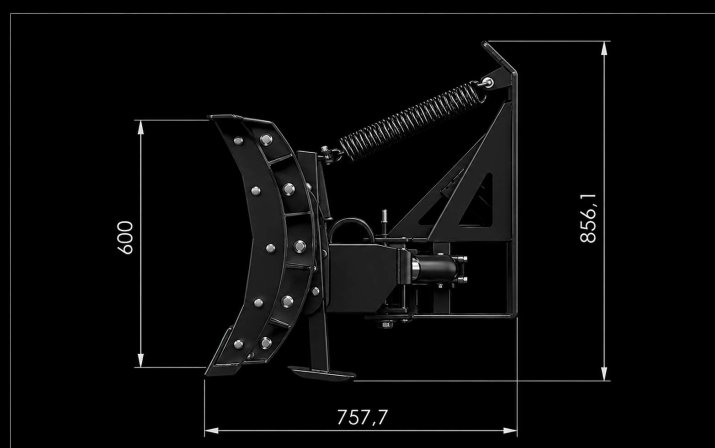

SNÖBLAD

FÖR EFFEKTIV VINTERHÅLLNING

2500 mm

BREDD

0.73 m³

KAPACITET

390 kg

VIKT

SMS / EURO

FÄSTE

Ett kraftigt snöblad för effektiv röjning av gårdsplaner, vägar och större ytor.

Effektiv snöröjning i smidigt format

Hydrauliskt vinklingsbart blad som gör det enkelt att styra snön åt rätt håll vid daglig vinterhållning.

EFFEKTIV RÖJNING

Flyttar stora mängder snö snabbt och kontrollerat

HYDRAULISK VINKLING AV PLOGBLADET

Justera bladets arbetsvinkel enkelt under körning.

SLITSTARK KONSTRUKTION

Byggt för tuff användning.

MÅNGSIDIG VINTERANVÄNDNING

Perfekt för gårdsplaner, vägar, parkeringar och industrimark.

BREDD	KAPACITET	VIKT	FÄSTE	PASSAR
2000 mm	0.73 m ³	309 kg	Euro ELLER SMS	L18 – L30T – L50

Från

19 900 SEK

Exkl moms

EUROLOADER SVERIGE

✉ info@euro-loader.se